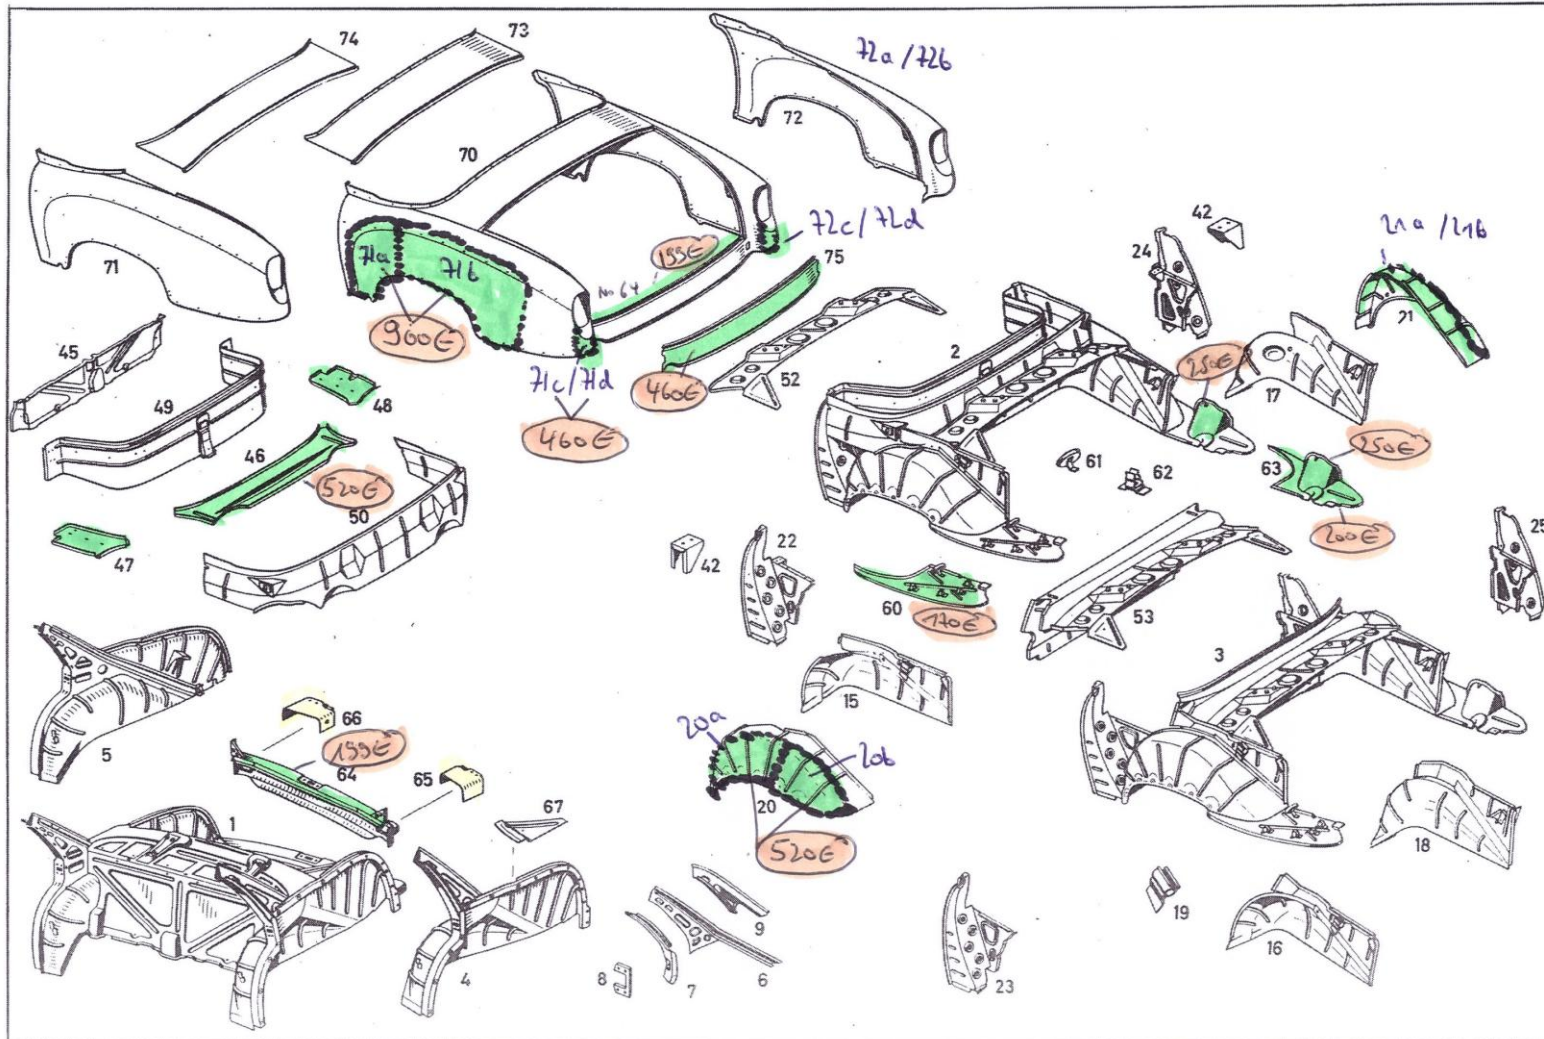

Gruppe 61
Group

Ponton Manufaktur Hanna - Reparaturbleche

Tafel
Table 40

Heck
Body Rear End

Gruppe
Group 64

482