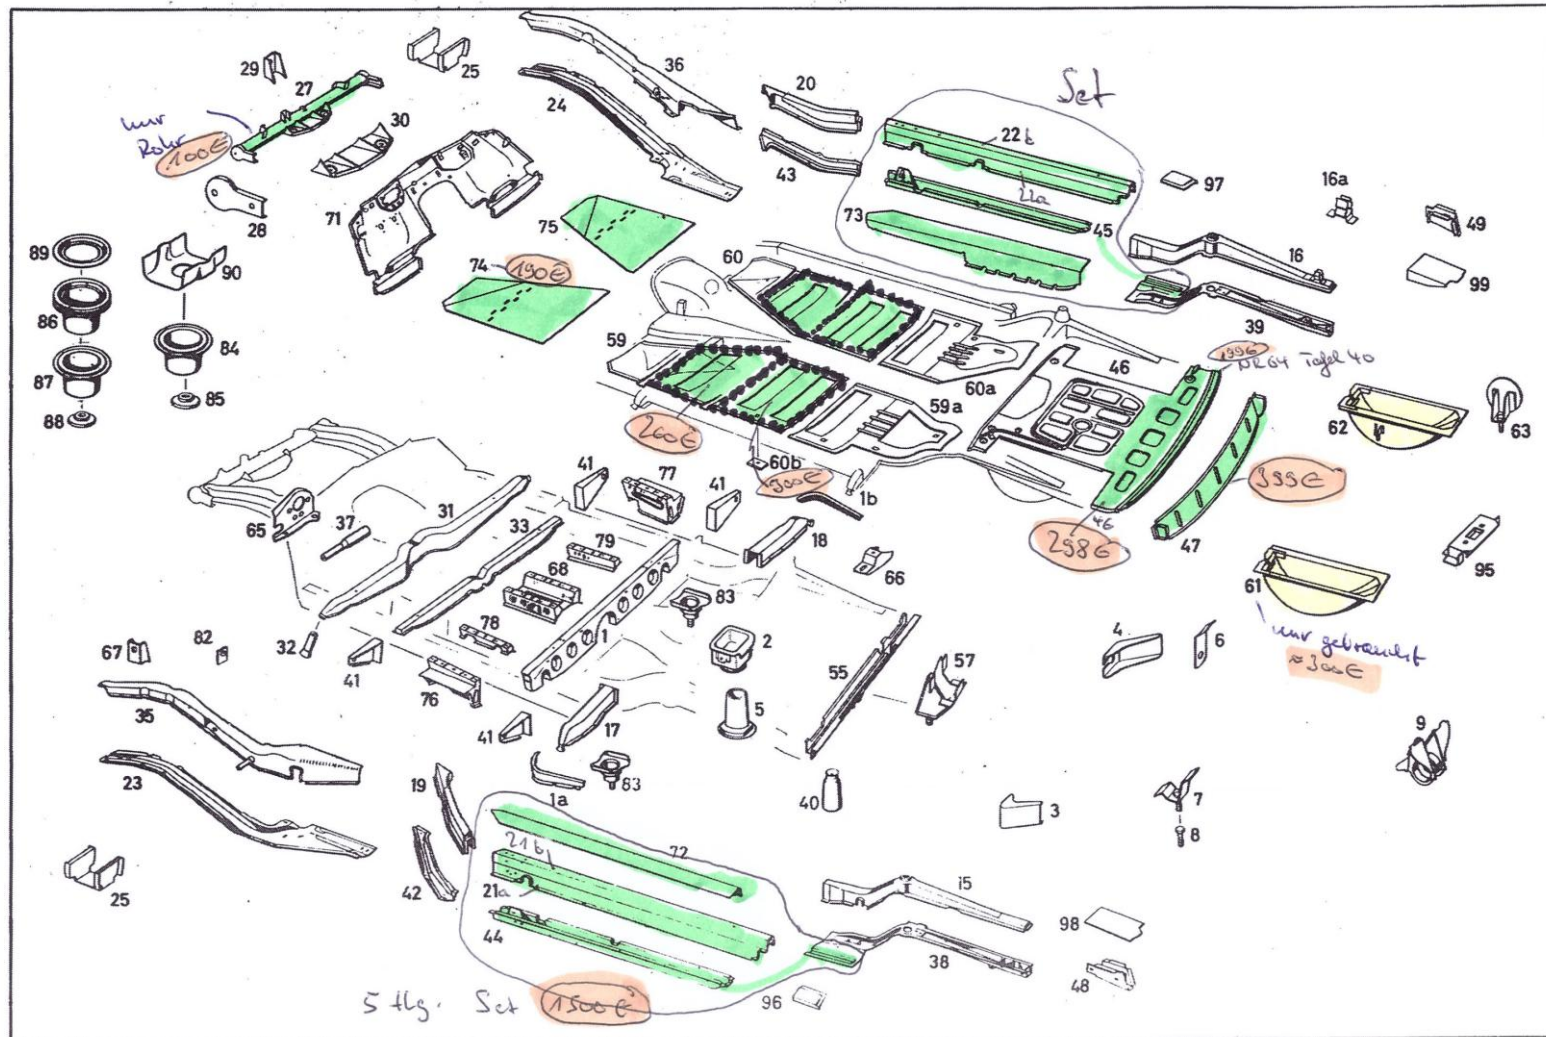

Ponton Manufaktur Hanna - Reparaturbleche

Tafel 39
Table

Vorderwand
Front Wall

Gruppe 62
Group

472

Ponton Manufaktur Hanna - Reparaturbleche

Tafel 38
Table

Aufbauboden
Body Floor

Gruppe 61
Group

Ponton Manufaktur Hanna - Reparaturbleche

Tafel
Table 40

Heck
Body Rear End

Gruppe
Group 64

482